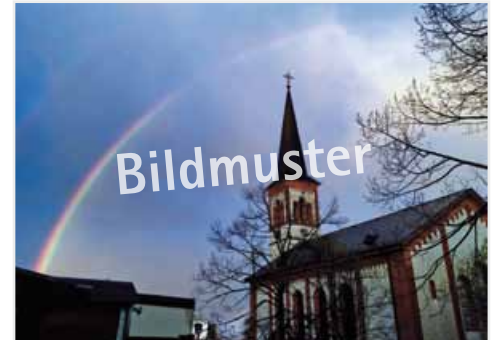

Postkartenset Ev. Kirche Roßdorf (10 €)

Mit Ihrem Kauf unterstützen Sie die Renovierungen der Ev. Kirche Roßdorf

Erntedankfest Evangelische Kirche Roßdorf 1935
Bild: Karl F. Zimmer

Wetterhahn vor der Kirche – Renovierung Oktober 1938
Bild: Karl F. Zimmer
Personen von rechts nach links: Georg Amann (1883-1955)
Heinrich Amann (1888-1961), Georg Kreuzer (1902-1971)
Friedrich Poth (1913-1990), Heinrich Poth (1908-1944)
Hans Roth (1910-1943)

Evangelische Kirche Roßdorf mit Regenbogen 2016
Bild: Karin Wagner und Gabriele Dobner

Alte Postkarte von 1900 – Evangelische Kirche
mit Friedenslinde
(Gepflanzt am 03.03.1872)
Bild: Klaus Schollenberger

Titelillustration für die Roßdörfer
Kirchenglocke Juni/Juli 2017
Illustration: Fabia Zobel

Gewitterhimmel über der Evangelischen Kirche 04.08.2015
Bild: Ute Poth

Evangelische Kirche Roßdorf von oben zum Ortskernfest 2003
Bild: Alfred Schetelig