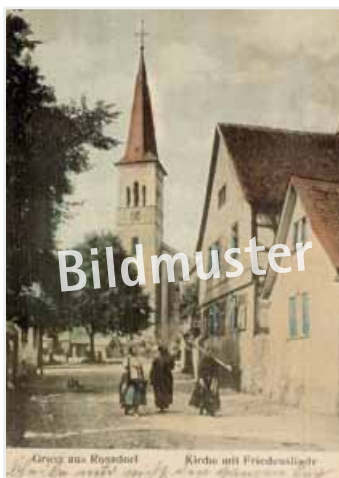

Postkartenset Ev. Kirche Roßdorf (10 €)

Mit Ihrem Kauf unterstützen Sie die Renovierungen der Ev. Kirche Roßdorf

Erntedankfest Evangelische Kirche Roßdorf 1935
Bild: Karl F. Zimmer

Wetterhahn vor der Kirche – Renovierung Oktober 1938
Bild: Karl F. Zimmer
Personen von rechts nach links: Georg Amann (1883-1955)
Heinrich Amann (1888-1961), Georg Kreuzer (1902-1971)
Friedrich Poth (1913-1990), Heinrich Poth (1908-1944)
Hans Roth (1910-1943)

Evangelische Kirche Roßdorf mit Regenbogen 2016
Bild: Karin Wagner und Gabriele Dobner

Alte Postkarte von 1900 – Evangelische Kirche
mit Friedenslinde
(Gepflanzt am 03.03.1872)
Bild: Klaus Schollenberger